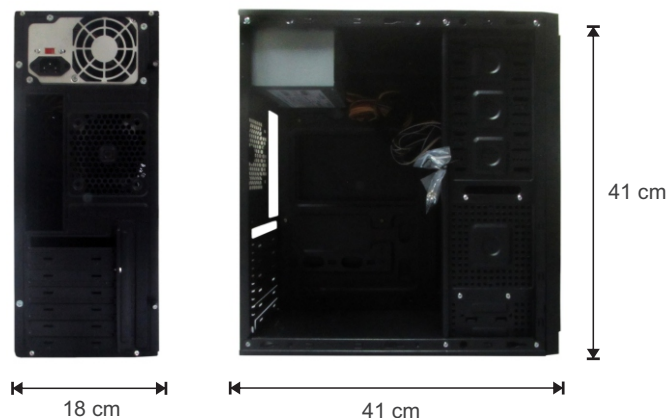

GABINETE COM FONTE BG-2312

O Gabinete Bluecase BG-2312 é um gabinete da linha Standard para quem deseja montar um computador de baixo custo sem abrir mão da qualidade Bluecase.

Especificações

- Gabinete Bluecase BG-2312
- Chapa SPCC com 0,4 mm de espessura;
- 1 baía externa de 5,25";
- Com fonte Bluecase BLU 230 ATX de 230W inclusa;
- Compatível com placa mãe ATX e Micro ATX;
- Suporta 1 fan de 12cm ou de 14cm na tampa lateral e 1 fan de 8cm na parte de trás;
- 2x USB frontal;
- Áudio e microfone frontal (P2);
- Com parafusos traseiros recartilhados;
- Cor: Preta.

Itens Inclusos

- 1 Gabinete com fonte de 230W.
- 1 Cabo de força.

Com fonte Bluecase BLU 230 ATX de 230W

Parafusos traseiros recartilhados