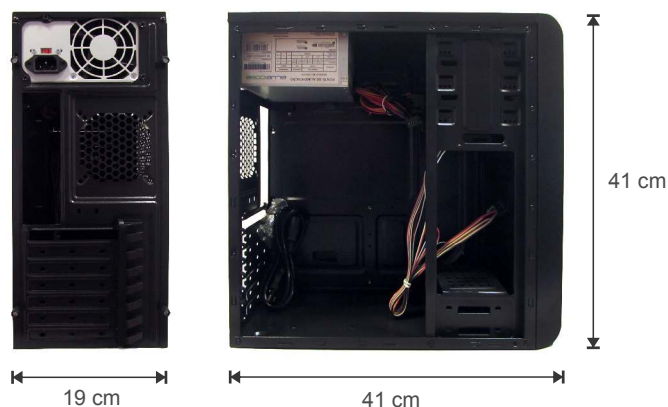

GABINETE COM FONTE BG-2511

O Gabinete Bluecase BG-2511 é um gabinete da linha Standard para quem deseja montar um computador com design moderno e baixo custo sem abrir mão da qualidade Bluecase.

Especificações

- Gabinete Bluecase BG-2511
- Chapa SGCC com 0,4 mm de espessura;
- 3 baias (sendo 1 baia externa);
- Com fonte Bluecase BLU 250 ATX de 250W inclusa;
- Compatível com placa mãe ATX e Micro ATX;
- 2x USB frontal;
- Áudio e microfone frontal (P2);
- Com parafusos traseiros recartilhados;
- Cor: Preta.

Itens Inclusos

- 1 Gabinete com fonte de 250W.
- 1 Cabo de força (novo padrão).

Com fonte Bluecase BLU 250 ATX de 250W

Parafusos traseiros recartilhados